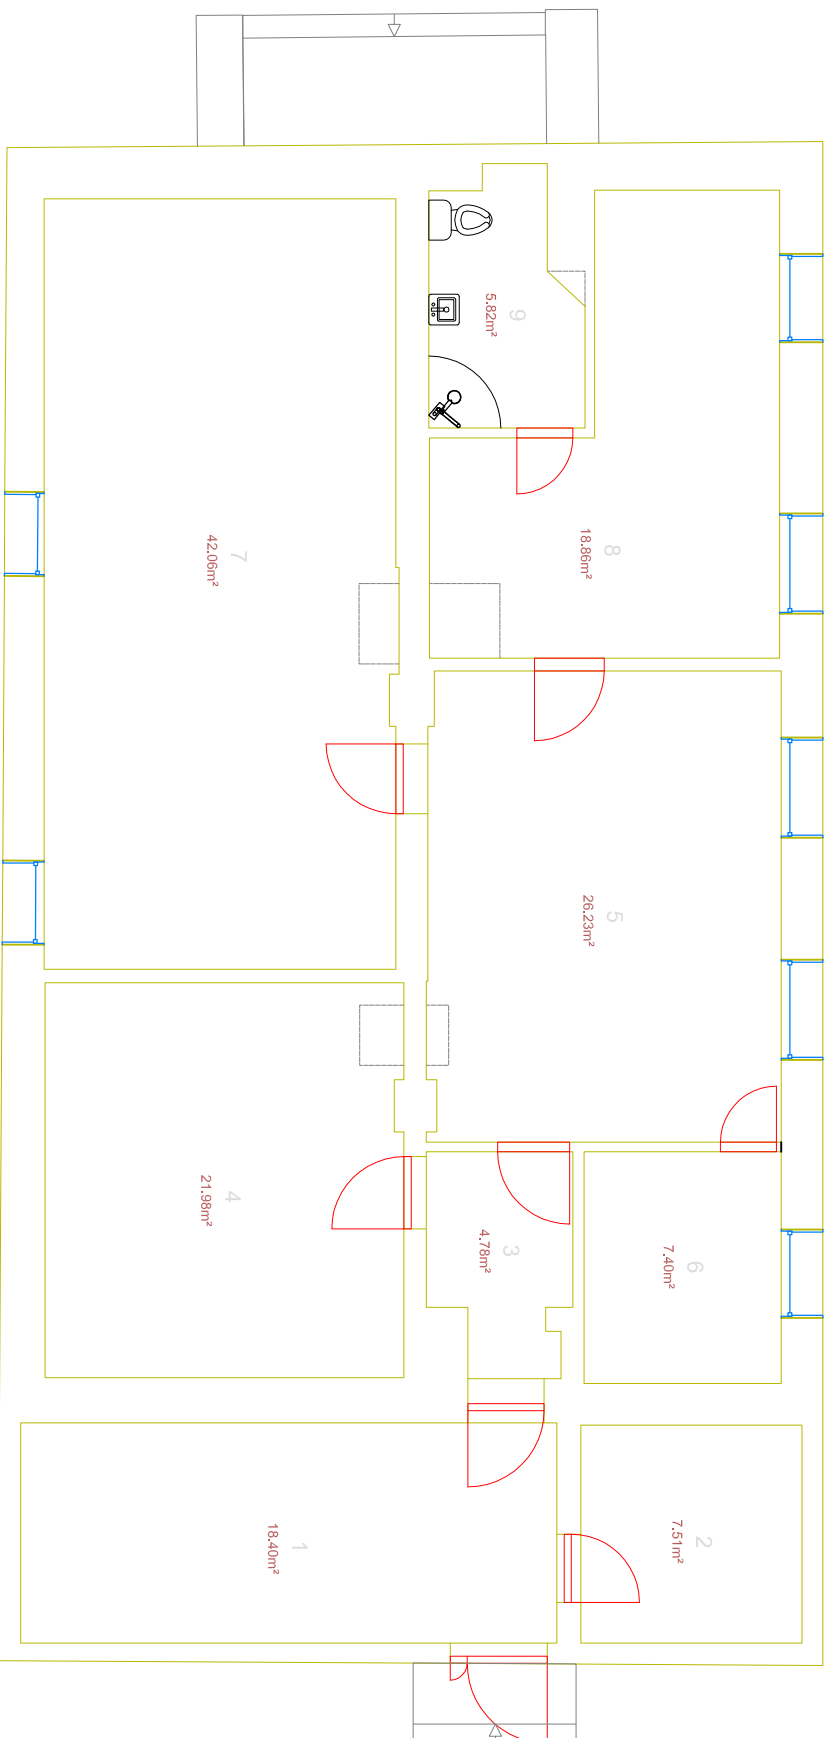

TOOLSE TEE 15 KUNDA MAJUTUSHOONE

Legend

üürripind

1:10